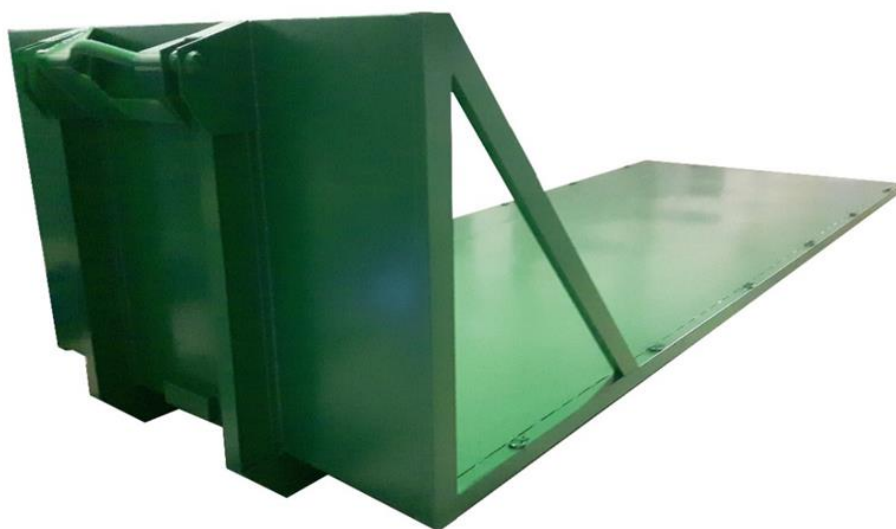

KARTA KATALOGOWA

Kontener Laweta DH DIN 30 722

Wymiary wewnętrzne: 6700 mm x 2500 mm x 0 mm (dł. x szer. x wys.)

Hakowy system załadunku: 1570 mm, hak zaczepowy pręt $\varnothing$ 50 mm, gat. S355

Płozy dwuteownik IPN 180 mm, gat. St235JR, rolki zewnętrzne $\varnothing$ 159x6 L-250

Rozstaw rolek: 1560 mm, rozstaw płóz: 1060 mm

Blacha: podłoga $\neq$ 3 mm, ściana $\neq$ 3 mm w gat. S235

Kolor wg palety RAL, lakierowany metodą hydrodynamiczną

Kontener obsługiwany przez urządzenia typu hakowego

Dwanaście uchwytów do zabezpieczenia towaru po obwodzie podłogi

EKOMBUD Sp. z o.o.

ul. Partyzantów 24D, 32-700 Bochnia

+48 14 612 24 78

biuro@ekombud.pl

NIP: PL 868-196-25-07, REGON: 123164261, KRS 0000516734

ekombud.pl